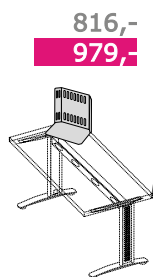

816,-
979,-

kryt monitoru

V-8