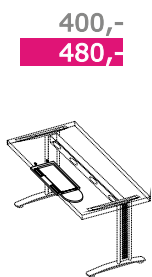

<p>800 1.911,- 2.293,-</p> <p>100 1.992,- 2.390,-</p> <p>120 2.058,- 2.470,-</p> <p>140 2.100,- 2.520,-</p> <p>160 2.222,- 2.666,-</p> <p>180 2.380,- 2.856,-</p>  <p>předlovcí panel pro sestavu stolu</p> <p>V-4</p> <p>80 (š.78, v.31 cm) 100 (š.90, v.31 cm) 120 (š.110, v.31 cm) 140 (š.130, v.31 cm) 160 (š.150, v.31 cm) 180 (š.170, v.31 cm)</p>	<p>120 1.148,- 1.377,-</p> <p>140 1.232,- 1.478,-</p> <p>160 1.302,- 1.562,-</p> <p>180 1.372,- 1.646,-</p>  <p>horní nástavba</p> <p>V-5</p> <p>120 (š.120, v.22, hl.22 cm) 140 (š.140, v.22, hl.22 cm) 160 (š.160, v.22, hl.22 cm) 180 (š.180, v.22, hl.22 cm)</p>	<p>293,- 351,-</p>  <p>vozik pod PC</p> <p>V-6</p> <p>š.25, v.9, hl.45 cm</p>	<p>1.190,- 1.428,-</p>  <p>držák PC zvěšený nastavitelný</p> <p>V-7</p>
---	---	--	--

816,-  
979,-

kryt monitoru

**V-8**

466,-  
559,-

kabelový svod

**V-9**

400,-  
480,-

výsuv pod klávesnici s  
otočnou podložkou  
pro myš

**V-10**

závěsné doplňky  
nabídka viz řada X

**X**

š.55, v.8, hl. 32 cm