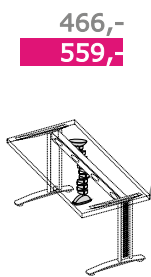

466,-
559,-

kabelový svod

V-9