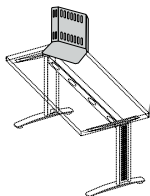

862,-

1.034,-

kryt monitoru

V-8

492,-

590,-