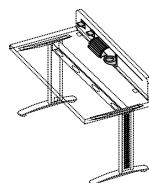

423

508,-

výšuv pod klávesnici s
otočnou podložkou
pro myš**V-10**

š.55, v.8, hl. 32 cm

závěsné doplňky
nabídka viz řada X**X**

řada "X" - odkládací stěny se závěsným systémem

1.343,-

1.612,-