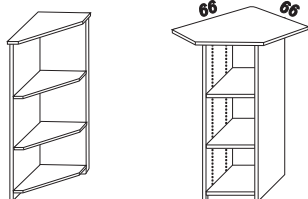

#### řada "A" - výška 72 cm se soklem

možnost 2 šanonů nad sebe

šířka 40 cm  
výška 72 cm  
hloubka 40 cm

šířka 80 cm  
výška 72 cm  
hloubka 40 cm

šířka 40 cm  
výška 72 cm  
hloubka 40 cm

rohová skřínka  
šířka 66 cm  
výška 72 cm  
hloubka 66 cm

#### řada "B" - výška 120 cm se soklem

šířka 40 cm  
výška 120 cm  
hloubka 40 cm

šířka 80 cm  
výška 120 cm  
hloubka 40 cm

1.304,-  
1.565,-

1.560,-  
1.872,-

**B-9**

**B-10**

rohová skřínka

šířka 40 cm  
výška 120 cm  
hloubka 40 cm

šířka 66 cm  
výška 120 cm  
hloubka 66 cm

#### řada "C" - výška 200 cm se soklem

šířka 40 cm  
výška 200 cm  
hloubka 40 cm