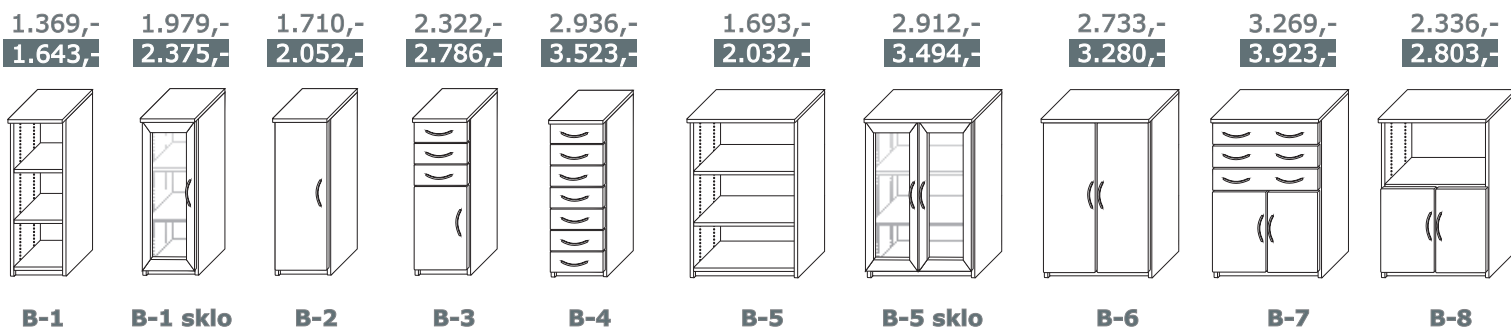

#### řada "A" - výška 72 cm se soklem

možnost 2 šanonů nad sebe

šířka 40 cm  
výška 72 cm  
hloubka 40 cm

šířka 80 cm  
výška 72 cm  
hloubka 40 cm

šířka 40 cm  
výška 72 cm  
hloubka 40 cm

rohová skřínka  
šířka 66 cm  
výška 72 cm  
hloubka 66 cm

#### řada "B" - výška 120 cm se soklem

šířka 40 cm  
výška 120 cm  
hloubka 40 cm

šířka 80 cm  
výška 120 cm  
hloubka 40 cm

1.304,-  
1.565,-

1.560,-  
1.872,-

**B-9**

**B-10**

rohová skřínka

šířka 40 cm  
výška 120 cm  
hloubka 40 cm

šířka 66 cm  
výška 120 cm  
hloubka 66 cm

šířka 70 cm  
výška 45 cm  
hloubka 14 cm

šířka 40 cm  
výška 40 cm  
hloubka 34 cm

šířka 40 cm  
výška 40 cm  
hloubka 34 cm

2.191,-  
2.629,-

L-6 čelo 1

délka 200 cm  
šířka 90 cm

2.361,-  
2.833,-

L-6 čelo 2