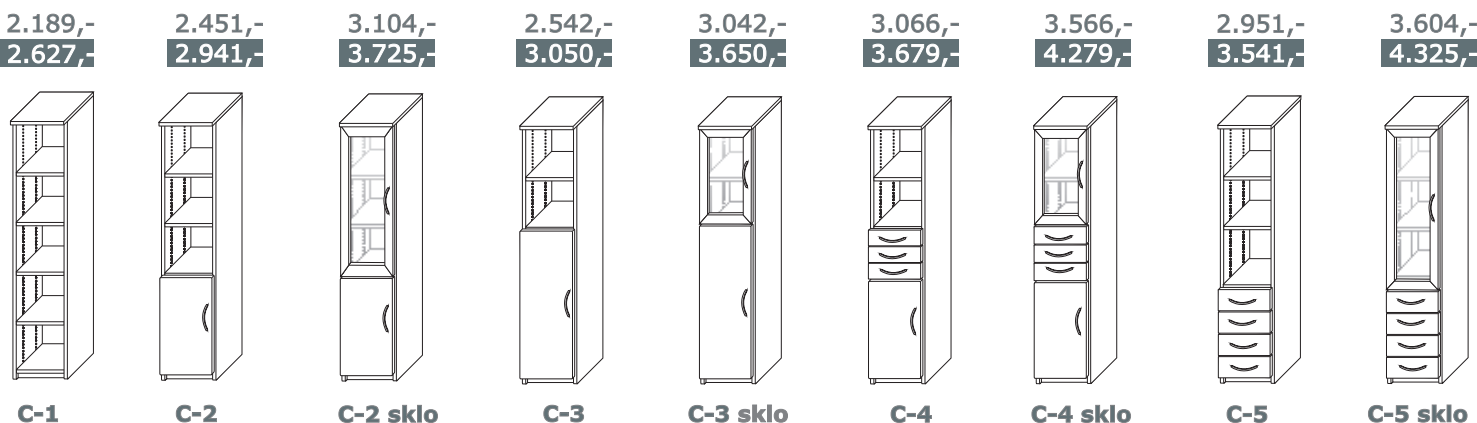

#### řada "A" - výška 72 cm se soklem

možnost 2 šanonů nad sebe

šířka 40 cm  
výška 72 cm  
hloubka 40 cm

šířka 80 cm  
výška 72 cm  
hloubka 40 cm

šířka 40 cm  
výška 72 cm  
hloubka 40 cm

rohová skřínka  
šířka 66 cm  
výška 72 cm  
hloubka 66 cm

#### řada "B" - výška 120 cm se soklem

šířka 40 cm  
výška 120 cm  
hloubka 40 cm

šířka 80 cm  
výška 120 cm  
hloubka 40 cm

1.304,-  
1.565,-

1.560,-  
1.872,-

**B-9**

**B-10**

rohová skřínka

šířka 40 cm  
výška 120 cm  
hloubka 40 cm

šířka 66 cm  
výška 120 cm  
hloubka 66 cm

#### řada "C" - výška 200 cm se soklem

šířka 40 cm  
výška 200 cm  
hloubka 40 cm