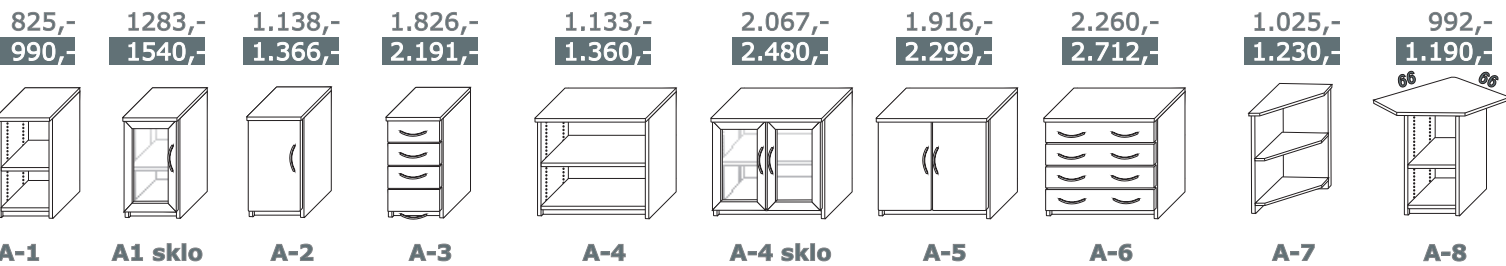

#### řada "A" - výška 72 cm se soklem

možnost 2 šanonů nad sebe

šířka 40 cm  
výška 72 cm  
hloubka 40 cm

šířka 80 cm  
výška 72 cm  
hloubka 40 cm

šířka 40 cm  
výška 72 cm  
hloubka 40 cm

rohová skřínka  
šířka 66 cm  
výška 72 cm  
hloubka 66 cm

#### řada "B" - výška 120 cm se soklem

šířka 40 cm  
výška 120 cm  
hloubka 40 cm

šířka 80 cm  
výška 120 cm  
hloubka 40 cm

1.304,-  
1.565,-

1.560,-  
1.872,-

**B-9**

**B-10**

rohová skřínka

šířka 40 cm  
výška 120 cm  
hloubka 40 cm

šířka 66 cm  
výška 120 cm  
hloubka 66 cm

šířka 70 cm  
výška 45 cm  
hloubka 14 cm

šířka 40 cm  
výška 40 cm  
hloubka 34 cm

šířka 40 cm  
výška 40 cm  
hloubka 34 cm

2.191,-  
2.629,-

L-6 čelo 1

délka 200 cm  
šířka 90 cm

2.361,-  
2.833,-

L-6 čelo 2